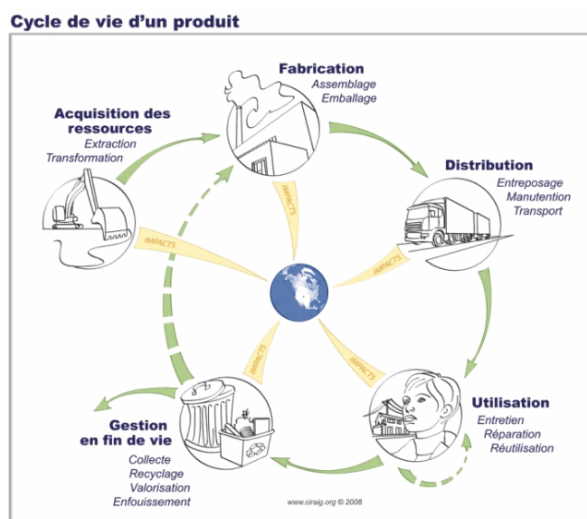

Le PVC (chlorure de polyvinyle) est un matériau extrêmement polluant, de sa production à son rejet dans l'environnement. Il est fabriqué à base de chlore et de pétrole et de grandes quantités d'additifs sont nécessaires pour qu'il soit fonctionnel (bisphénols-A, phtalates, cadmium, plomb).

La production des composants du PVC est fortement toxique pour l'environnement et génère des déchets et des émissions toxiques (indice d'acidification atmosphérique et d'ozone photochimique les plus élevés).

Le recyclage du PVC est quasiment impossible et hautement toxique : l'incinération du PVC entraîne la formation d'acide chlorhydrique, qu'il faut neutraliser par l'addition de chaux, ce qui a pour résultat absurde de faire que l'incinération d'une tonne de PVC entraîne la formation de plus d'une tonne de résidus secondaires dangereux. Enfin, le chlore rend le recyclage du PVC incompatible avec celui des autres plastiques.

Le PVC est un matériau toxique et dangereux pour l'homme : en cas d'incendie, plus de chance de mourir par l'inhalation ou par contact avec les dioxines / particules COV dégagées par la combustion du PVC, que par le feu!

Les menuiseries en PVC ont une empreinte carbone très élevée, de la mise en œuvre des composants jusqu'à leur fin de vie. **Les menuiseries en PVC sont très rarement fabriquées en local**: Inde, Chine et Pologne sont les principaux fabricants de fenêtres en PVC.

Les montants des fenêtres PVC sont toujours trop larges, notamment sur les châssis grands formats : ils dénaturent le patrimoine et l'esthétique des bâtiments.

Le choix des coloris est inexistant et le PVC ne peut pas être peint.

RENSEIGNEZ-VOUS!